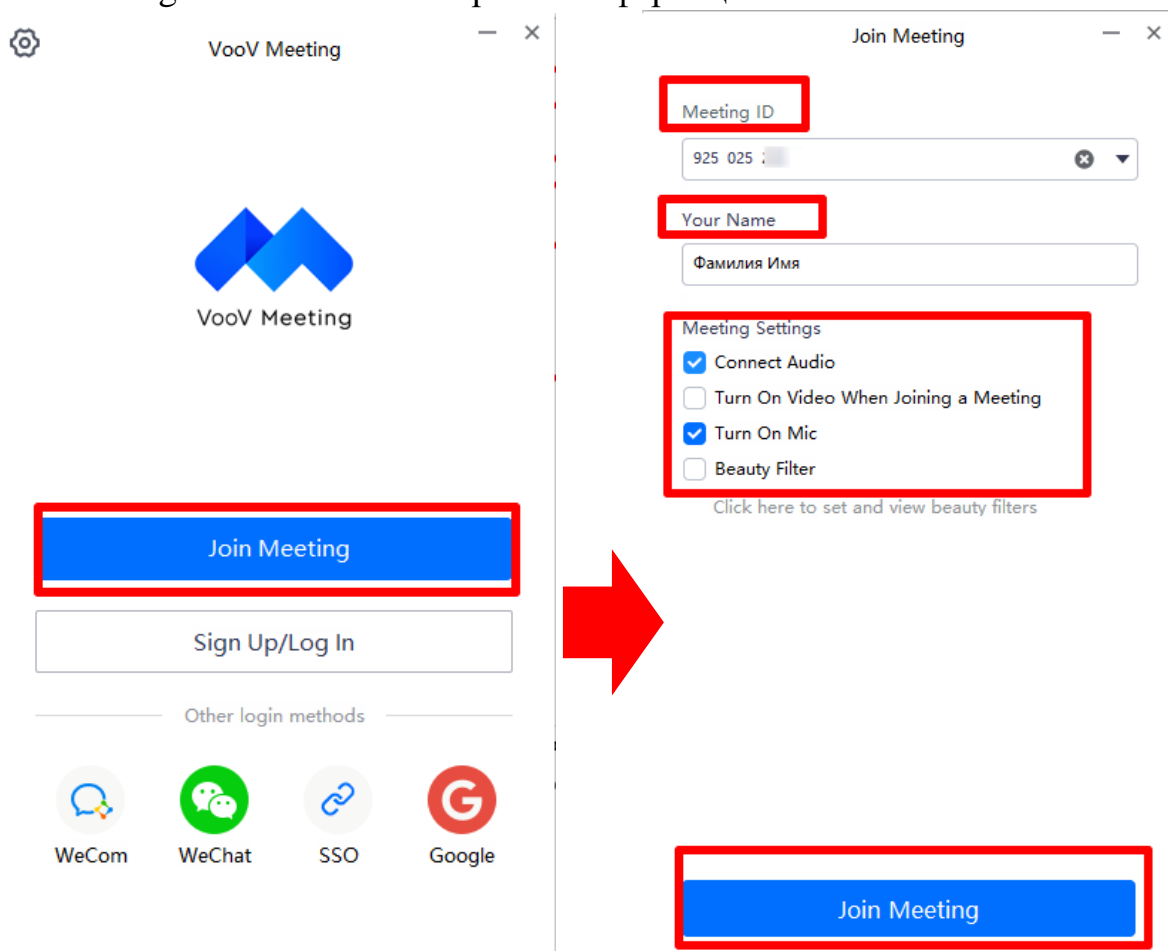

7. Для подключения к конференции по идентификатору, Вам необходимо открыть приложение VooV и в открывшемся окне нажать «Join meeting».

В следующем окне ввести ID конференции, Ваше Фамилию Имя, и поставить галочки в соответствующих настройках. Затем нажать «Join meeting». После ввести пароль конференции.

Примечание. Не рекомендуется подключаться к конференции из браузера, так как функционал в таком случае ограничен!