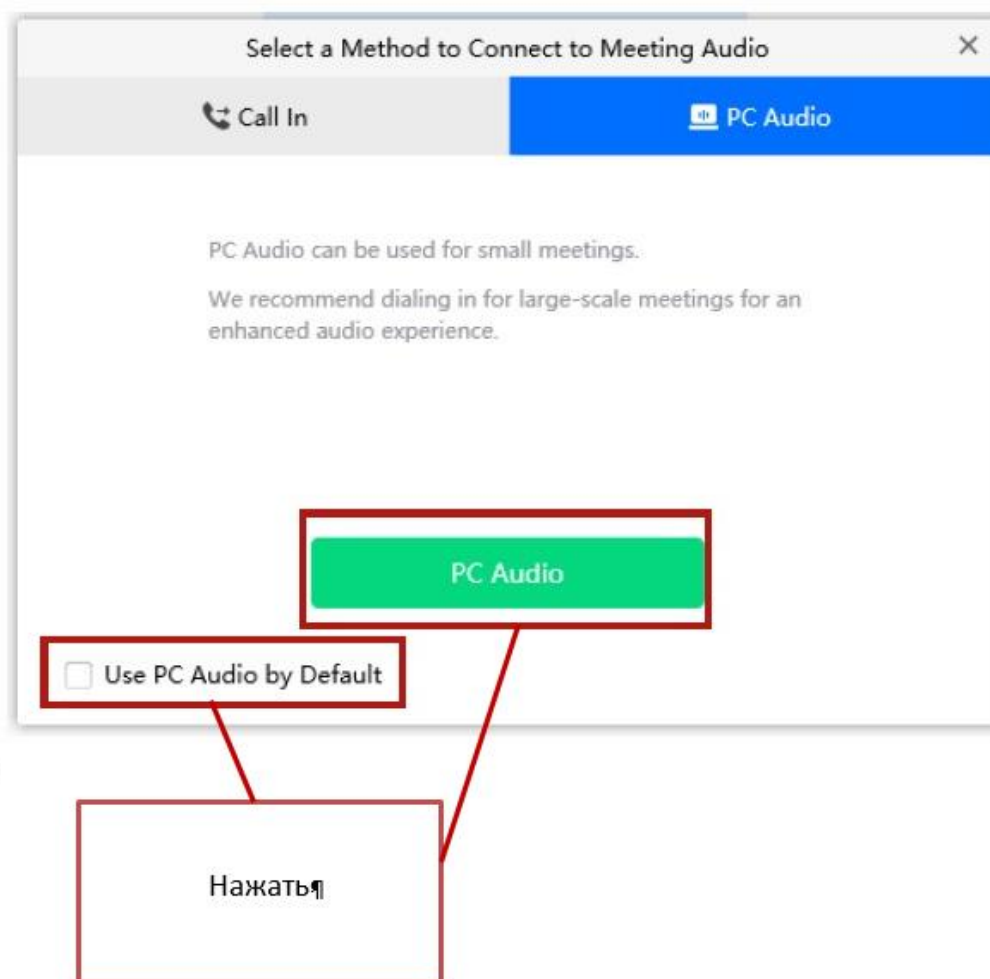

6. В следующем открывшемся окне вы нажимаете на показанные ниже настройки