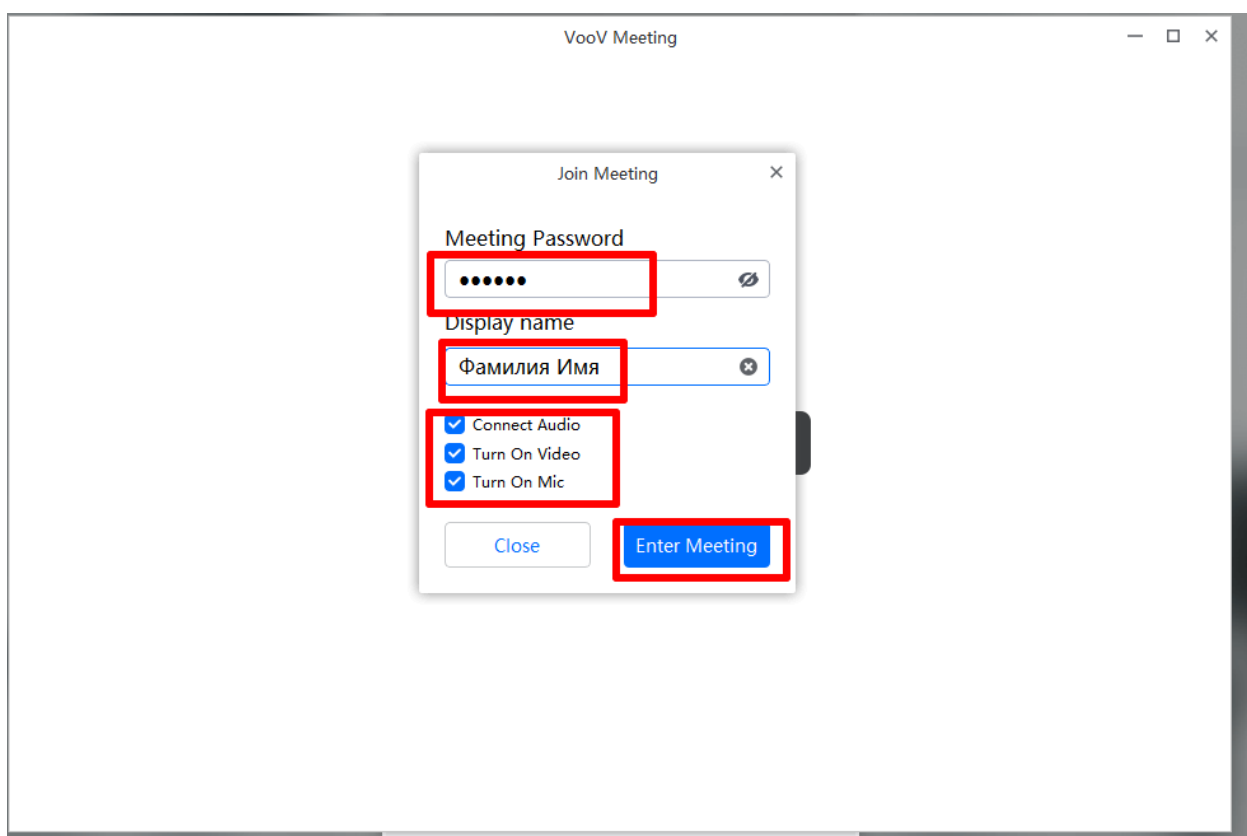

5. Далее у Вас запустится приложение Voov (которое предварительно должно быть установлено у вас на ПК) и окно, в котором Вы указываете пароль конференции, Ваше Фамилию и Имя, отмечаете галочки включения звука, видео и микрофона. Затем нажимаете на «Enter Meeting»