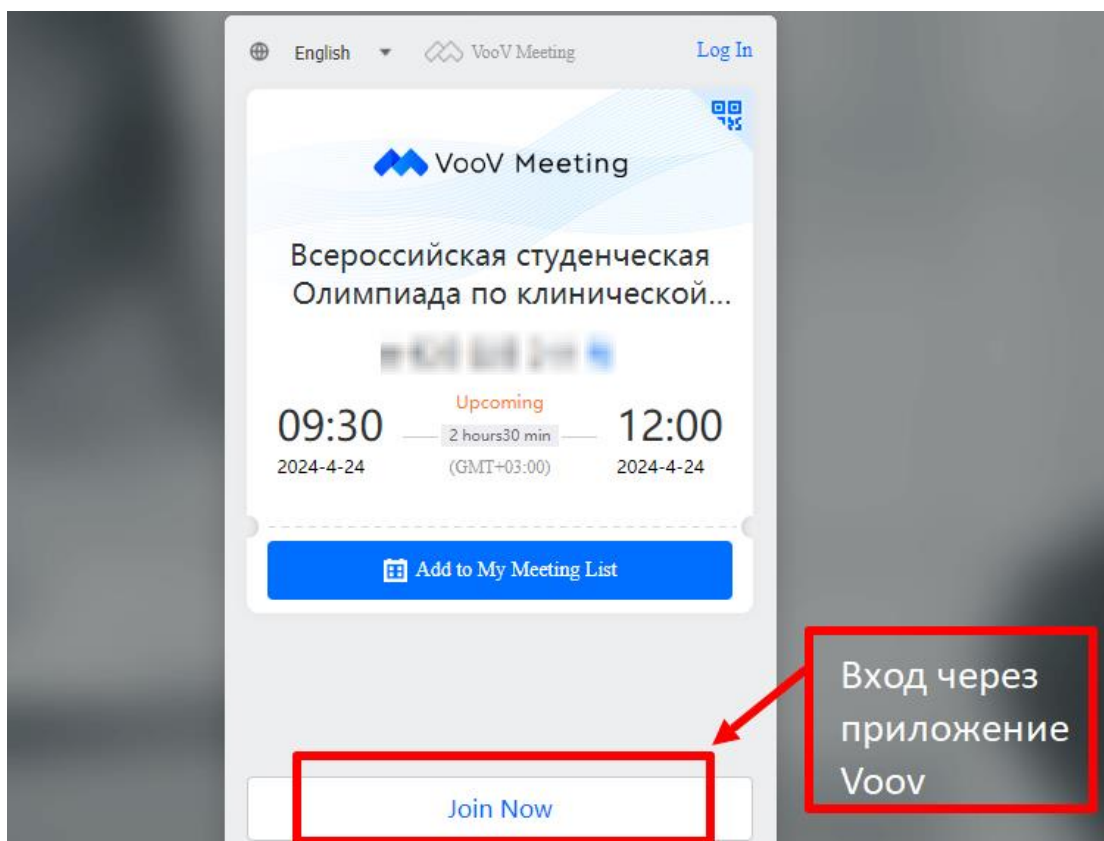

Click the link to join the meeting or to add it to your meeting list:

<https://voovmeeting.com/dm/l-...>

Прямая ссылка  
на конференцию

Meeting ID: ...

Meeting Password: ...

Данные для входа  
на конференцию

3. Если вы заходите по прямой ссылке Вам откроется окно для подключения, где вам необходимо нажать на кнопку «Join meeting»

4. Вам высветится окно, в котором необходимо нажать на «Открыть в приложении “Voov Meeting”»

5. Далее у Вас запустится приложение Voov (которое предварительно должно быть установлено у вас на ПК) и окно, в котором Вы указываете пароль конференции, Ваше Фамилию и Имя, отмечаете галочки включения звука, видео и микрофона. Затем нажимаете на «Enter Meeting»