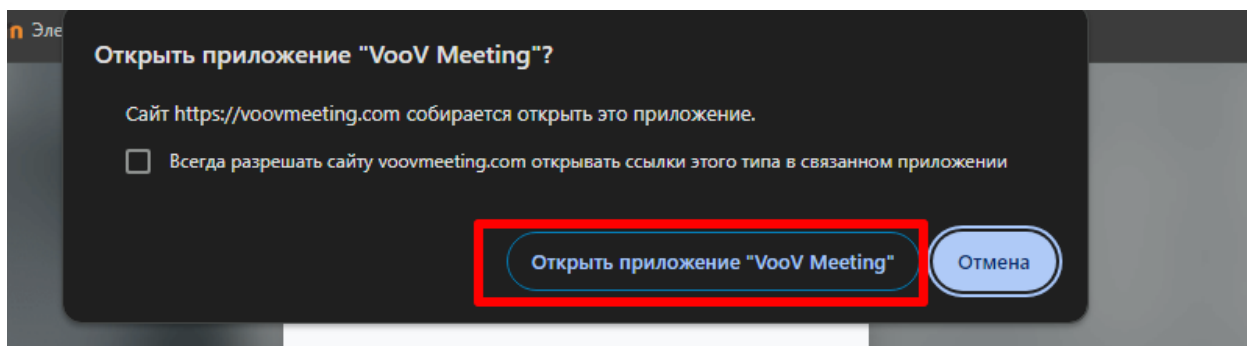

Click the link to join the meeting or to add it to your meeting list:

<https://voovmeeting.com/dm/l-...>

Прямая ссылка  
на конференцию

Meeting ID: ...

Meeting Password: ...

Данные для входа  
на конференцию

3. Если вы заходите по прямой ссылке Вам откроется окно для подключения, где вам необходимо нажать на кнопку «Join meeting»

4. Вам высветится окно, в котором необходимо нажать на «Открыть в приложении “Voov Meeting”»